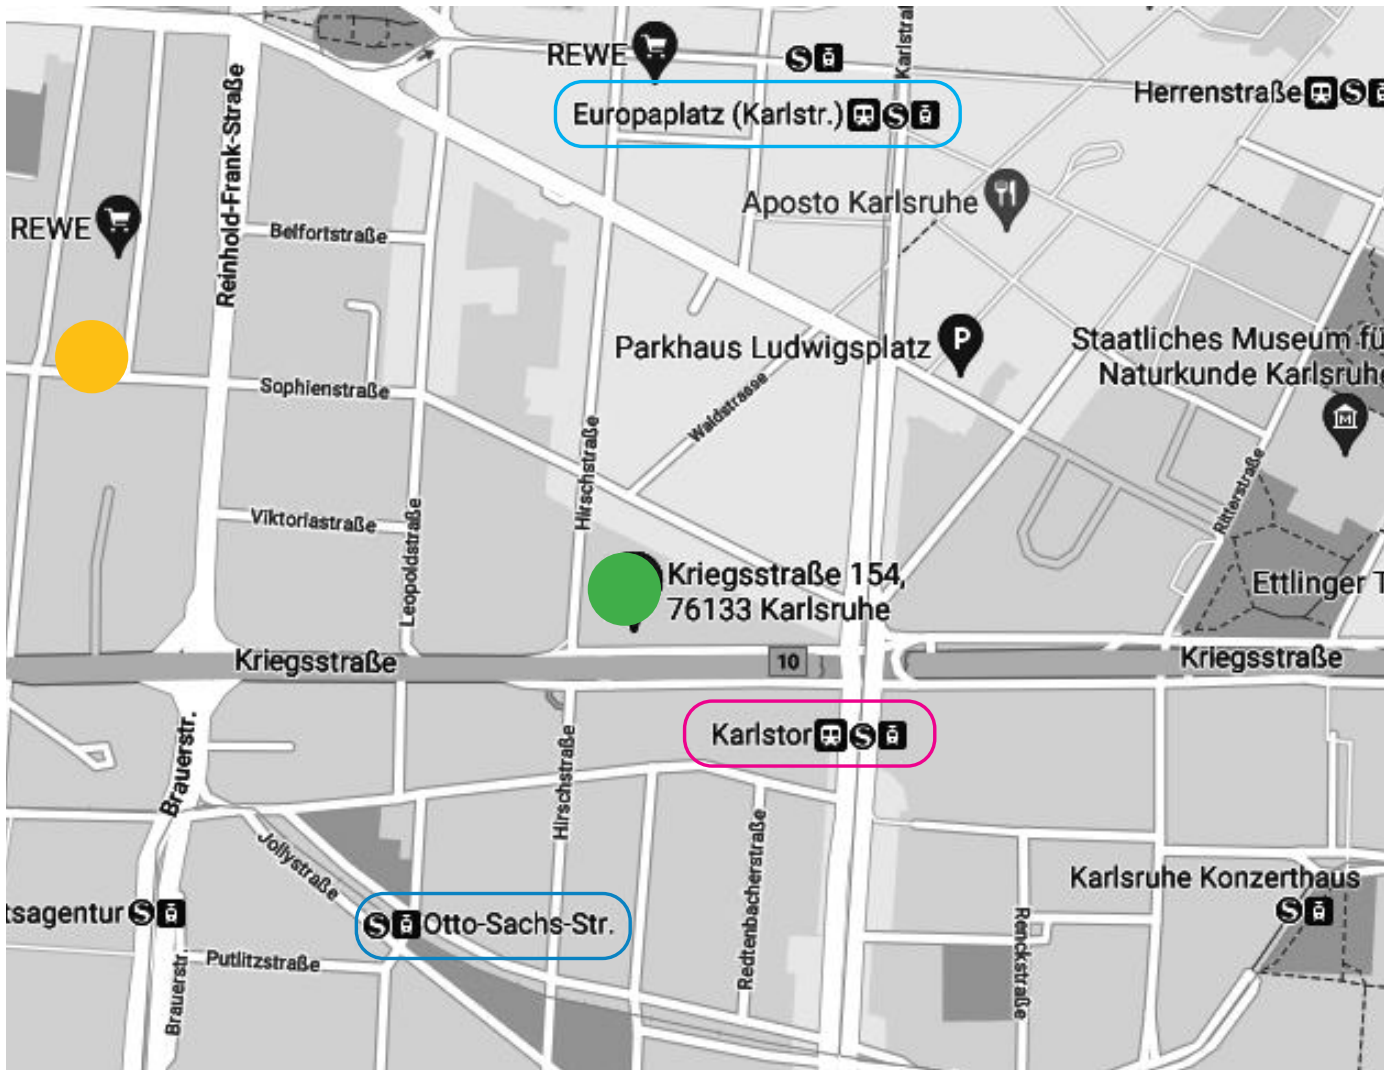

Wir ziehen um

Liebe LOS-Familien,

mehr als 26 Jahre war das LOS in den Räumen in der Sophienstraße 78 zu finden.

Nun haben wir uns auf die Suche nach etwas größeren und modernen Räumen gemacht und haben unser neues Zuhause in der Kriegsstraße 154 gefunden.

Für unsere Schülerinnen und Schüler wird sich nicht viel verändern. Die neue Adresse ist weniger als zehn Gehminuten von unserem bisherigen Standort entfernt und aus allen Richtungen sehr gut mit der Straßenbahn erreichbar. Wer sein Kind mit dem Auto bringt, kann es im geräumigen Innenhof sicher absetzen und dort wenden. Die Parksituation ist ähnlich wie bisher und wie überall in Innenstadtnähe. Man muss ein bisschen suchen, aber am Ende findet man immer eine Möglichkeit.

Anbei finden Sie eine detaillierte Anfahrtsskizze und Informationen zu den Haltestellen in der Nähe.

Herzliche Grüße

Margit Merz und Ihr gesamtes LOS-Team

Alter Standort

Neuer Standort

Haltestelle Europaplatz

Haltestelle Karlstor

Haltestelle Otto-Sachs-Str.